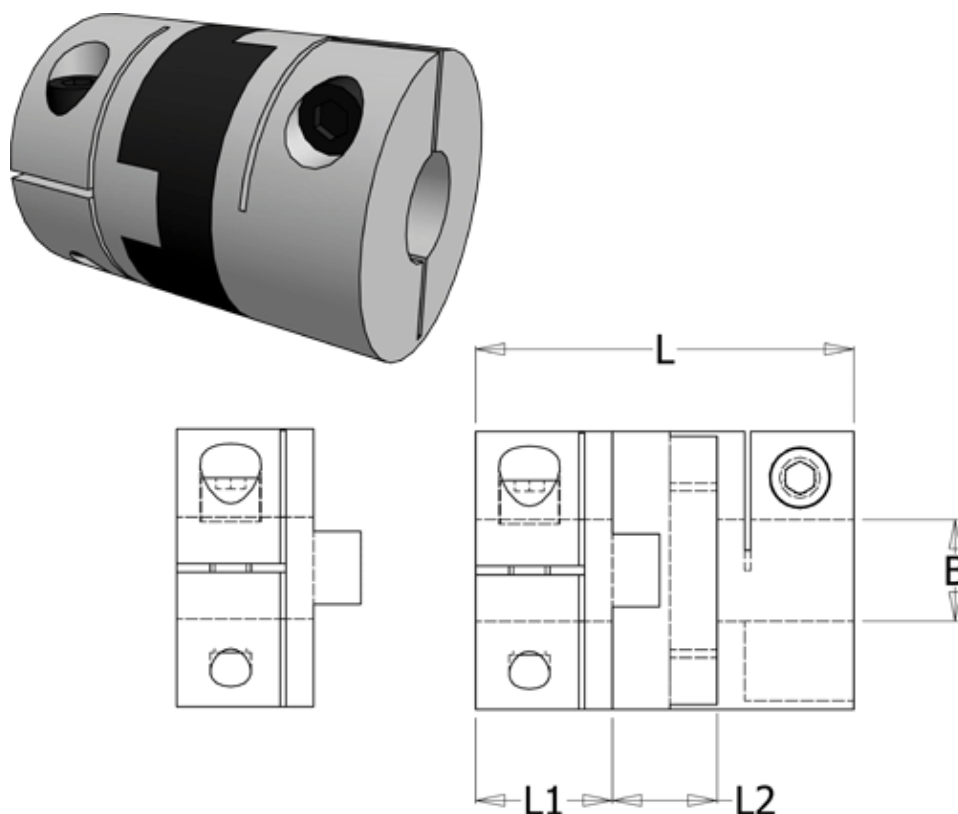

Varenummer: 33218525042
Beskrivelse: Oldham koblingsnav 852.50.42 Rustfast
med klemnav og gennemgående boring 16

Mål

B1 = 16
D = 50
L = 59.6
L1 = 20.6
L2 = 20.6

Moment
(Nm) = 30

Note: = Overnævnte varenr. er kun for et koblingsnav. Der går 2 koblingsnav og 1 element til
1 komplet kobling

Skrue = M6